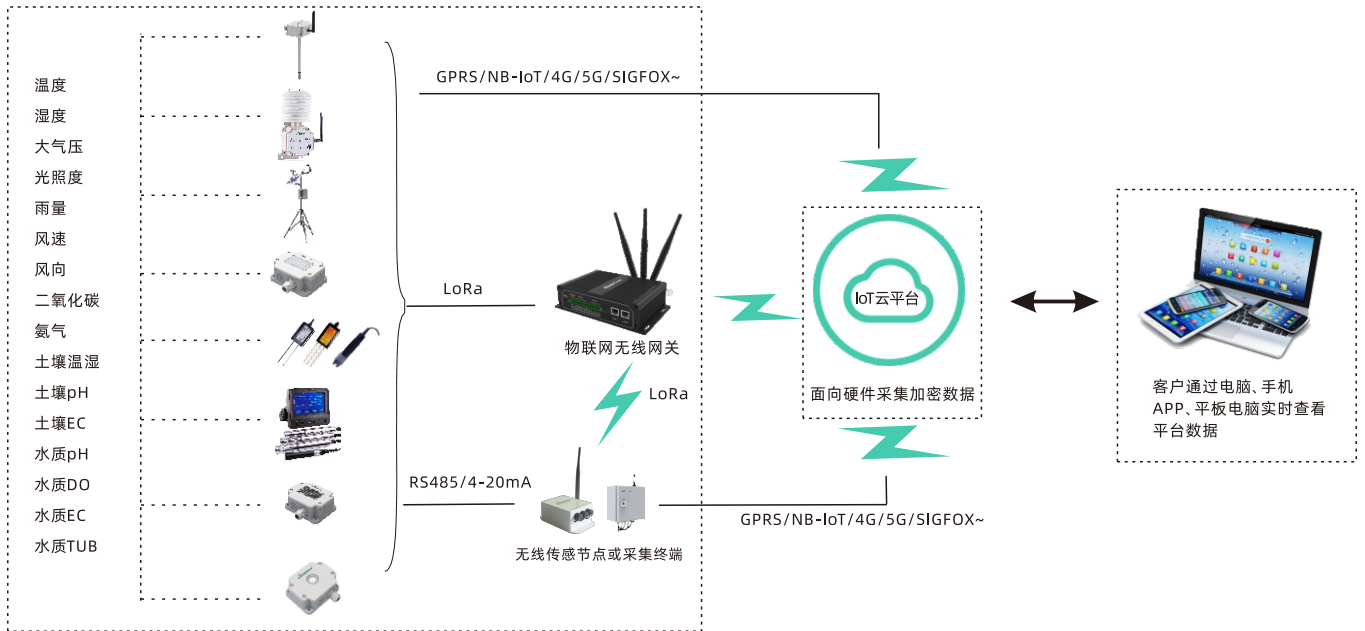

IoT物联网云平台是米恩基自主创新研发的IoT云+客户端一体化管理平台, 基于云计算平台, 实现CMP (连接管理)、DMP (设备管理平台)、AEP (应用使能平台)、BAP (业务分析平台)等平台管理功能, 支持各种传感器、数据采集器、机器人、智能屏、智能音箱、智能家居与设备的接入管理, 提供实时在线监测、故障感知、设备定位等服务功能, 为IoT时代的万物互联保驾护航! IoT物联网云平台实现无线网关、无线网络传感节点、无线传感器产品进行数据无缝对接。经过授权的用户可以用浏览器或移动终端直接查看现场传感器的实时、历史监测数据、报警数据, 浏览地图或数据曲线信息, 另外每个设备均有唯一的二维码, 使用手机扫一扫, 即可浏览该设备当前状态。

IoT物联网云平台结构图

平台功能